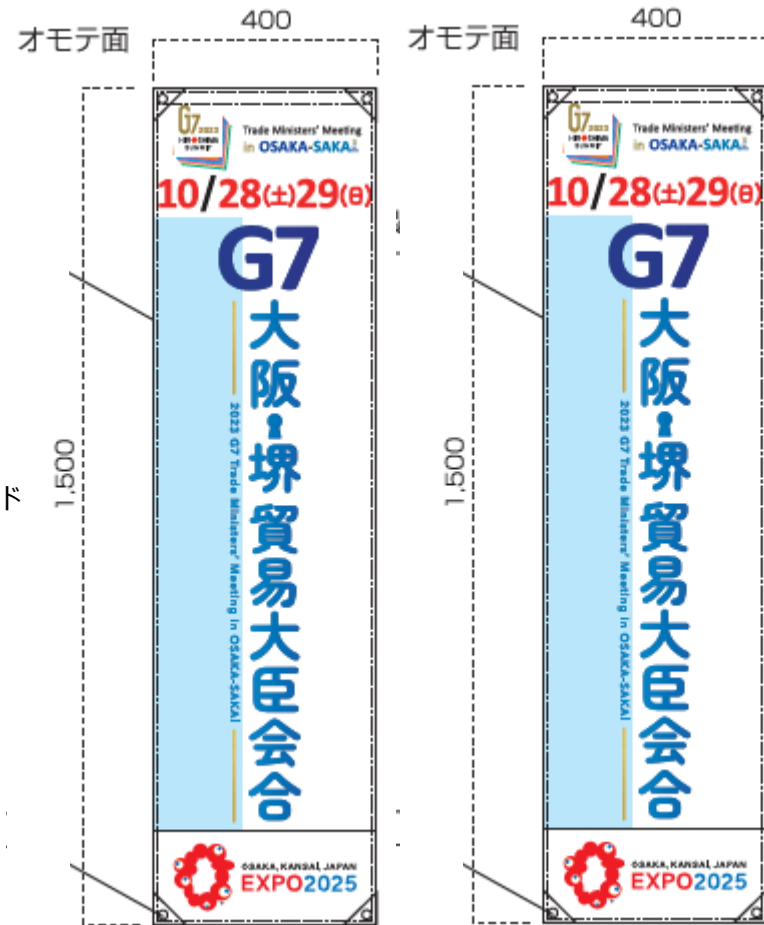

吊幕意匠図と掲出方法

歩道が左側、車道が右側になったときの見え方